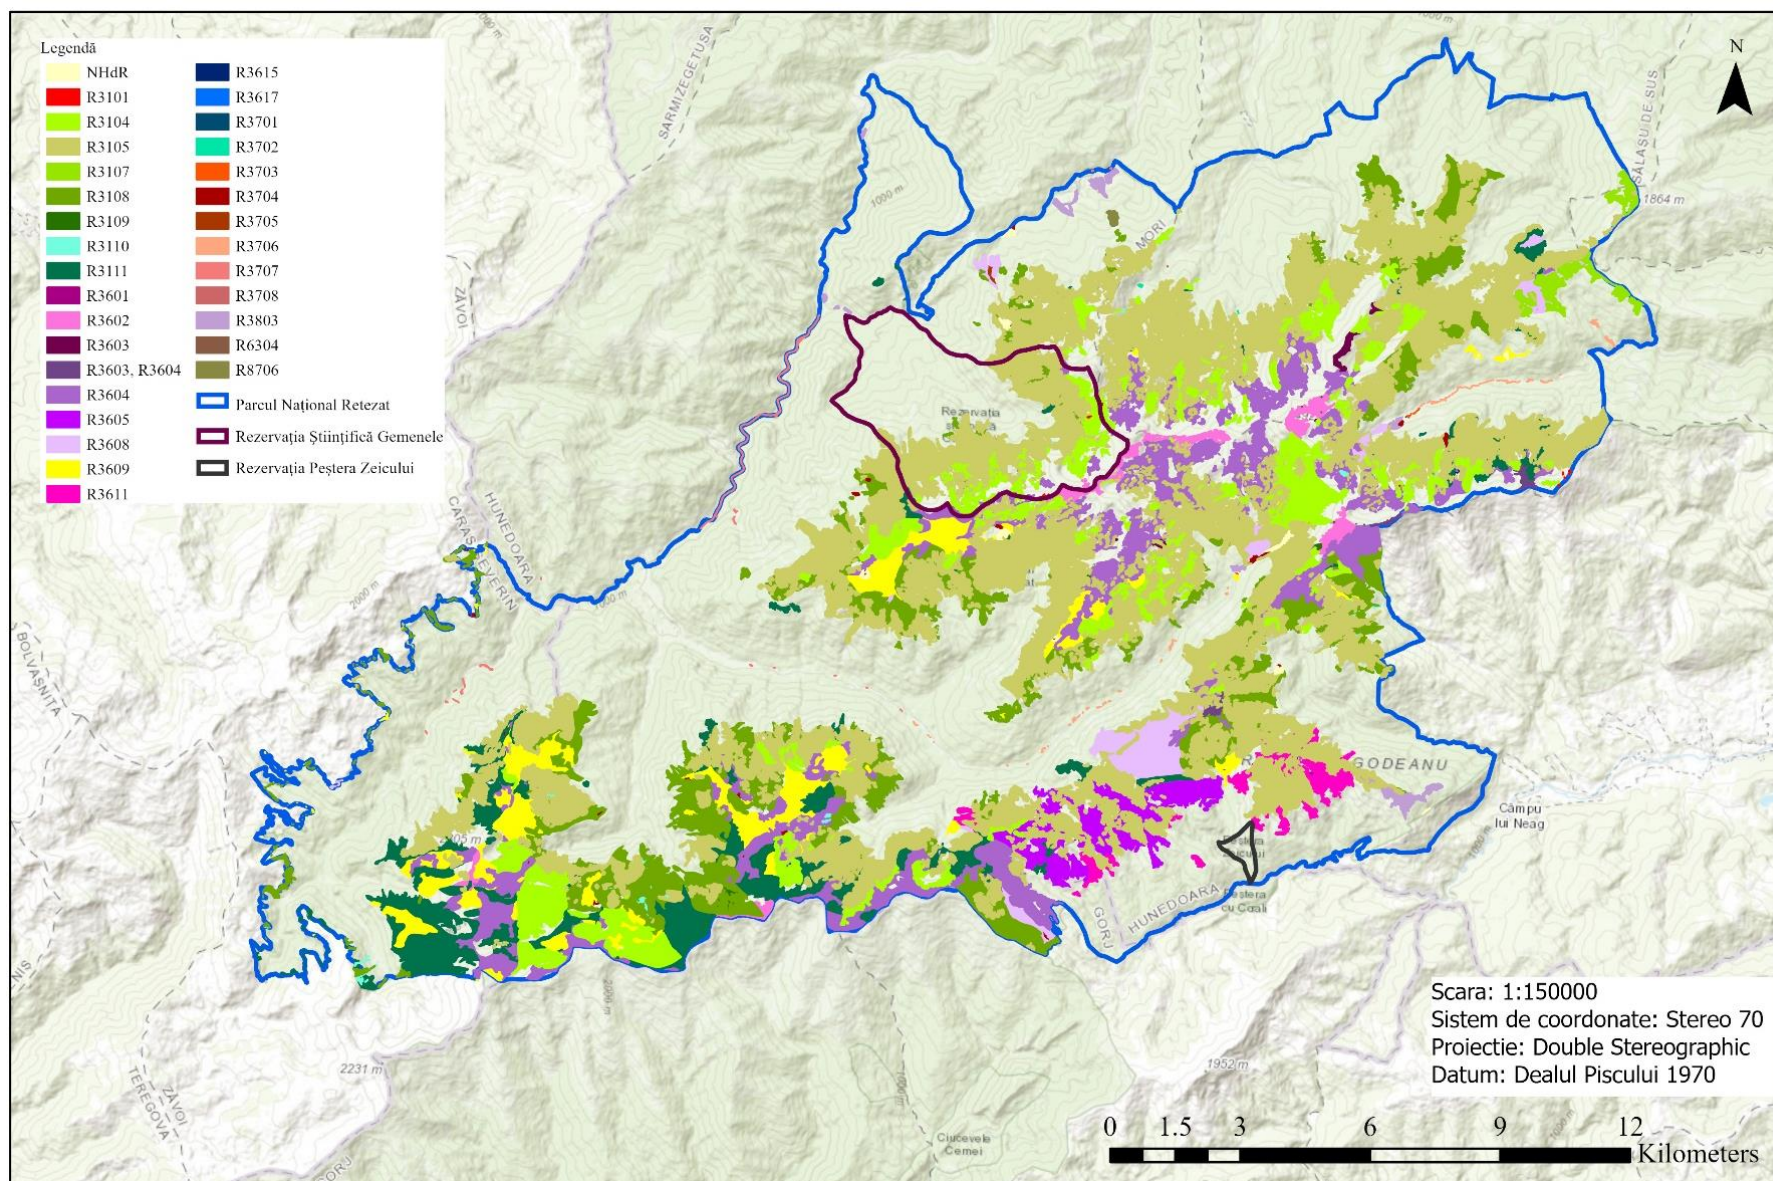

Harta ecosistemelor după clasificarea Corine Landcover

Harta ecosistemelor de pajiști, arbusti și tufărișuri, conform clasificării românești a habitatelor

Harta ecosistemelor de stâncării și grohotișuri, conform clasificării românești a habitatelor

Harta ecosistemelor umede, conform clasificării românești a habitatelor

Harta ecosistemelor forestiere, conform clasificării românești a habitatelor