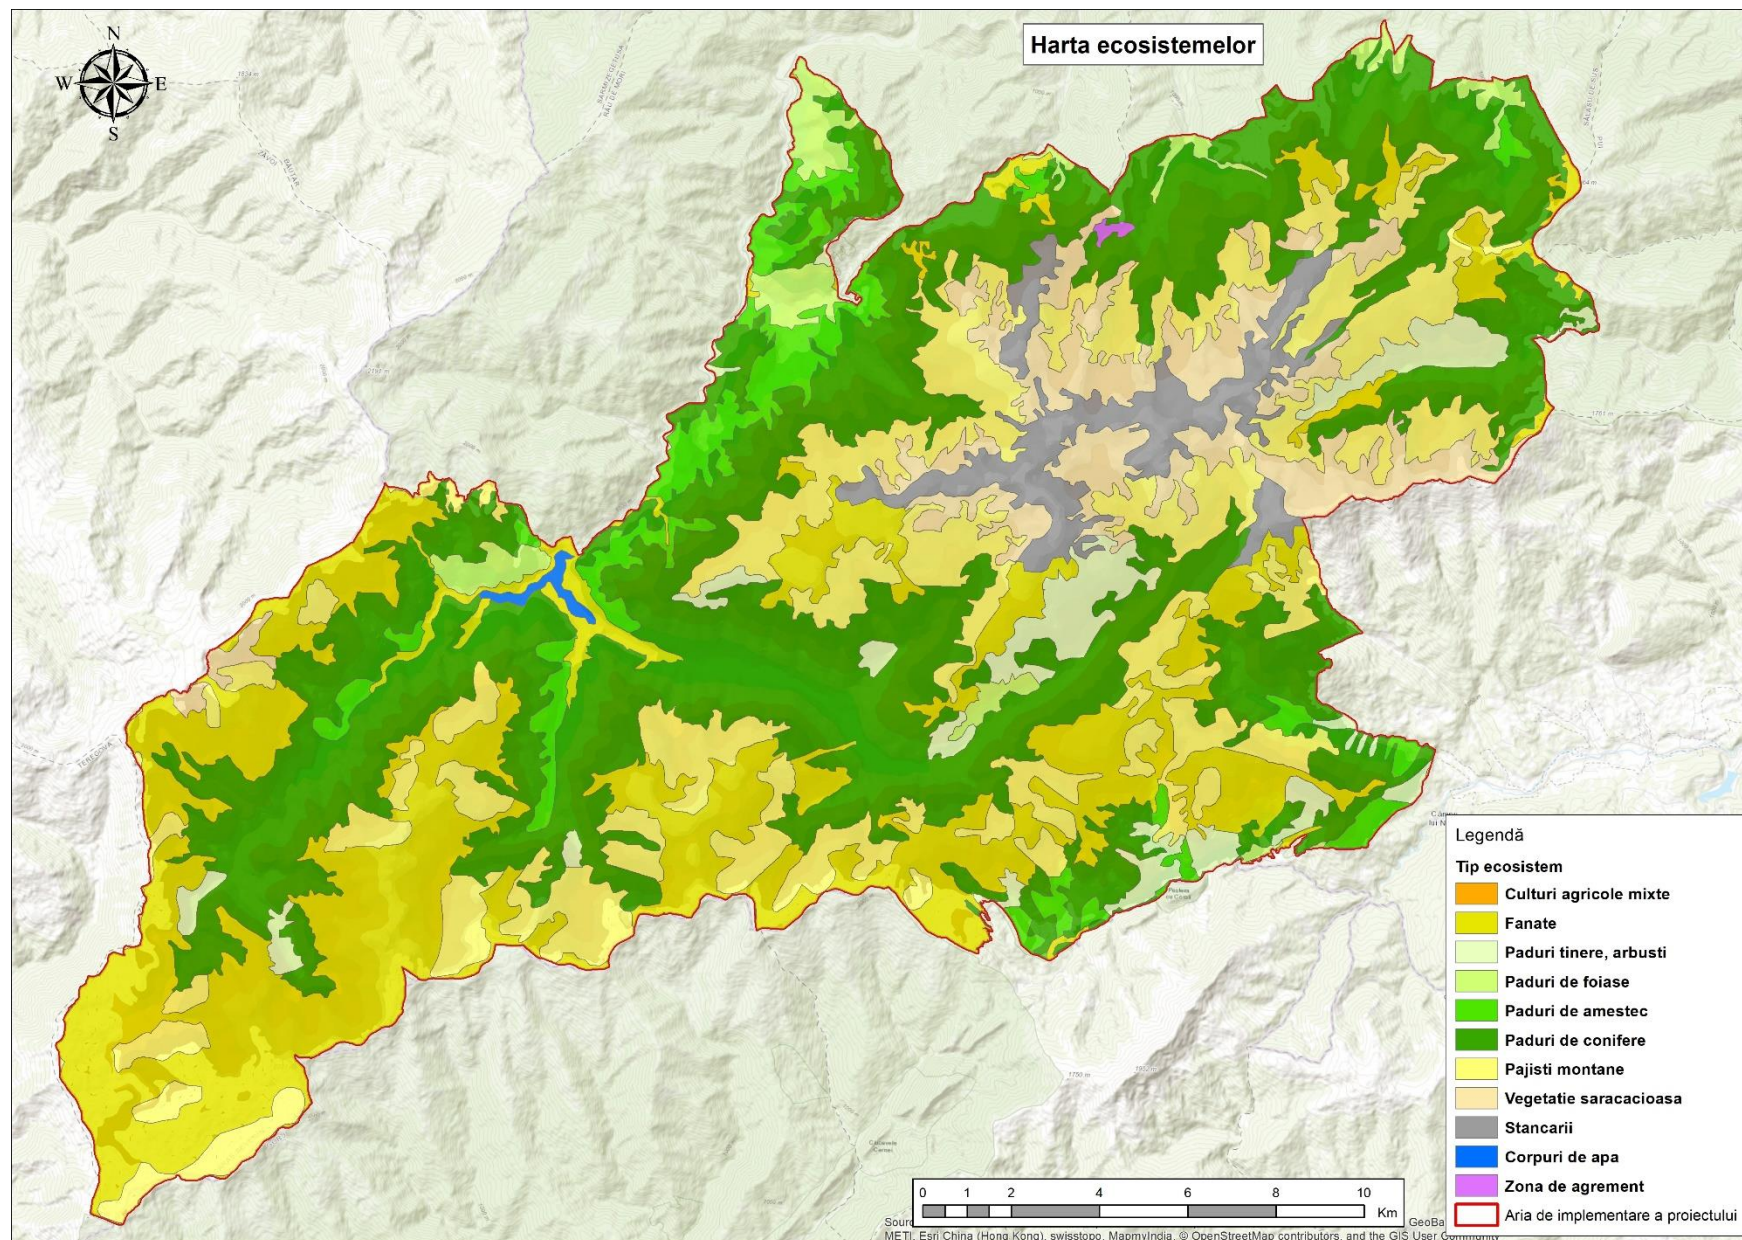

Harta ecosistemelor după clasificarea Corine Landcover

Harta ecosistemelor de pajiști, arbusti și tufărișuri, conform clasificării românești a habitatelor

Harta ecosistemelor de stâncării și grohotișuri, conform clasificării românești a habitatelor

Harta ecosistemelor umede, conform clasificării românești a habitatelor

Harta ecosistemelor forestiere, conform clasificării românești a habitatelor